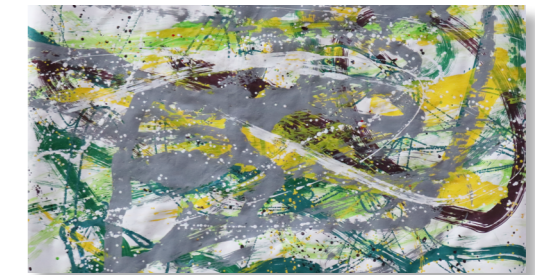

N° 2023-04

Machine à peindre au pont

269 x 152

25 €